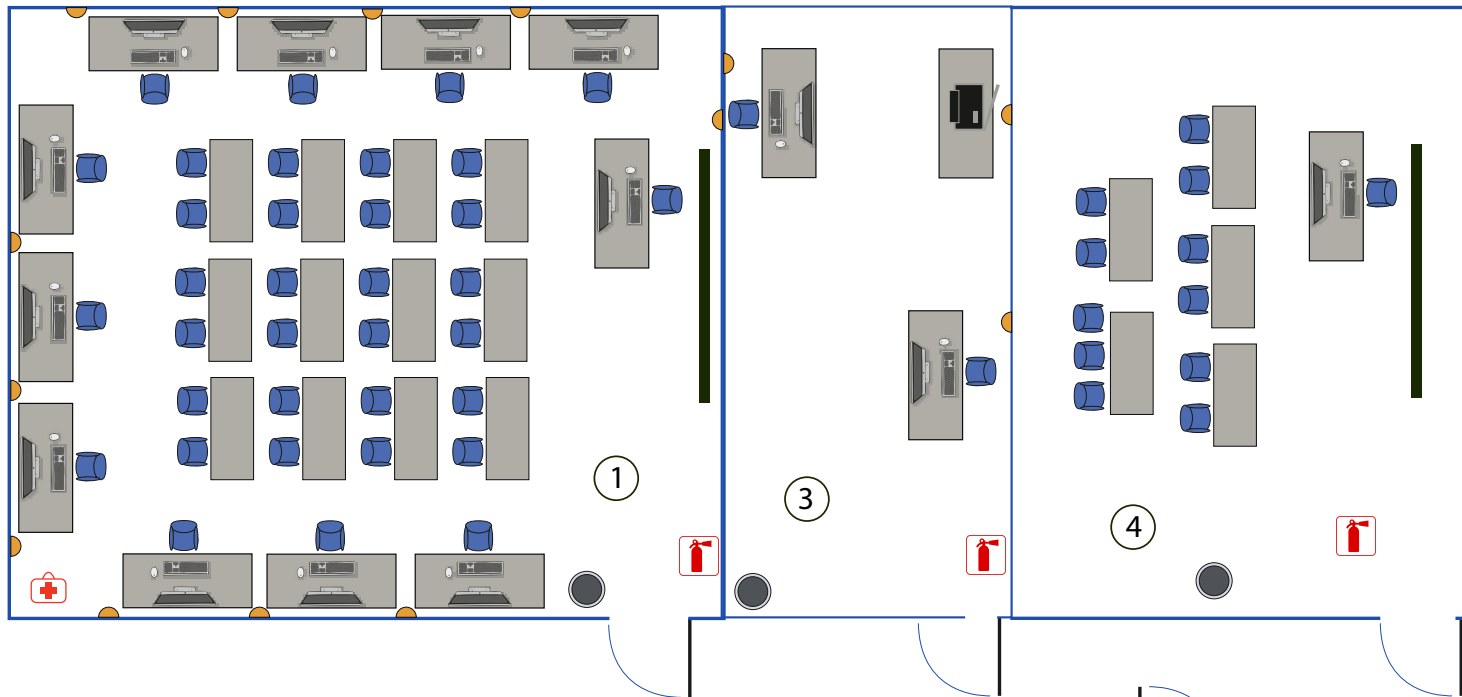

## План застройки итоговых соревнований по компетенции «Рекрутинг» юниорская линейка

 Автоматизированное рабочее место с веб-камерой (или ноутбук - с веб-камерой) с доступом в интернет

 огнетушитель

 мусорная корзина

 аптечка

 МФУ

 розетка

① 1 рабочая площадка

② 2 рабочая площадка

③ Комната главного эксперта (основная и юниоры)

④ Комната экспертов

⑤ Комната Конкурсантов, основная и юниоры

 Проектор с экраном, с подключением к ПК